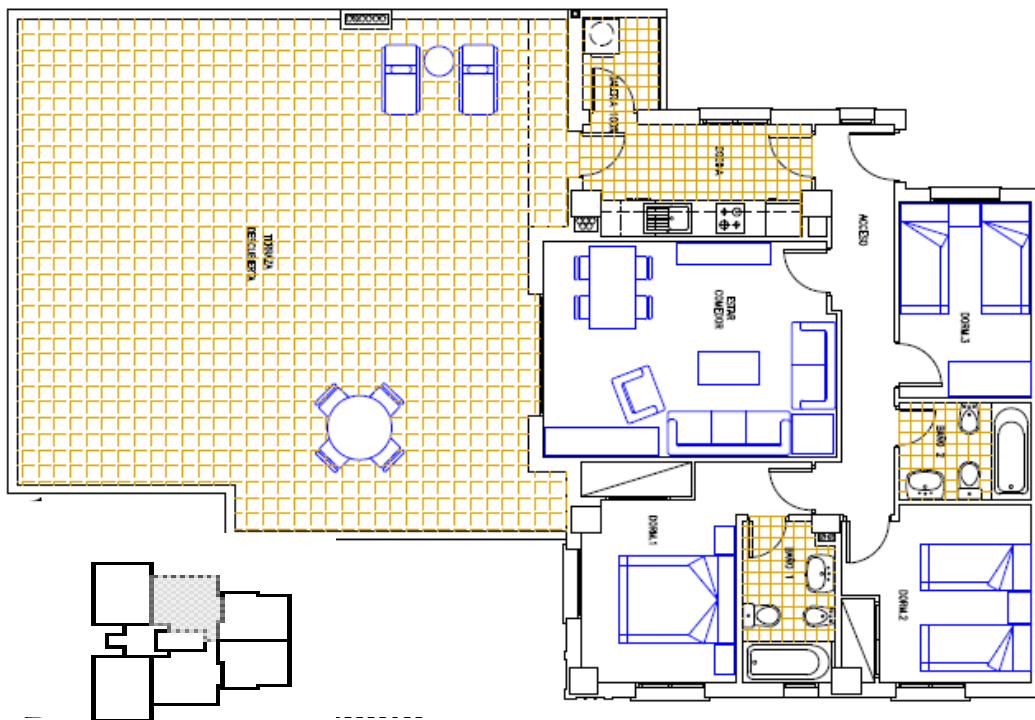

## Marina View

### TELJES HASZNOS TERÜLET

előszoba	3,73 m <sup>2</sup>
étkezős nappali	18,44 m <sup>2</sup>
konyha	7,18 m <sup>2</sup>
mosókonyha	2,05 m <sup>2</sup>
hálószoba 1	11,01 m <sup>2</sup>
hálószoba 2	9,64 m <sup>2</sup>
hálószoba 3	7,60 m <sup>2</sup>
fürdőszoba 1	4,27 m <sup>2</sup>
fürdőszoba 2	3,75 m <sup>2</sup>
folyosók	3,58 m <sup>2</sup>
<b>Total</b>	<b>71,25 m<sup>2</sup></b>