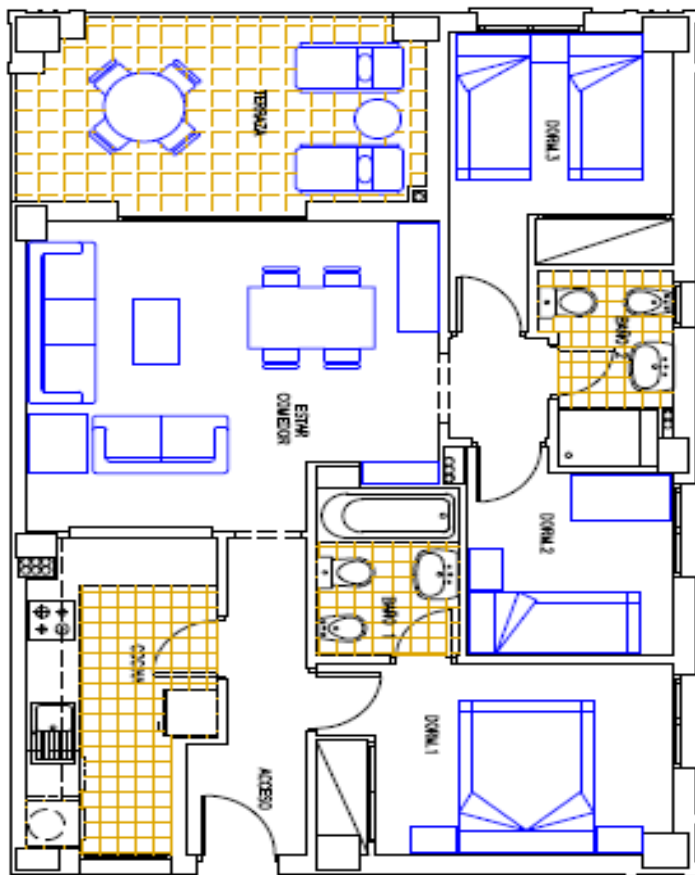

1.4.2.

Marina View

TELJES HASZNOS TERÜLET

előszoba	1,94 m ²
étkezős nappali	17,45 m ²
konyha	7,81 m ²
hálószoba 1	10,00 m ²
hálószoba 2	6,00 m ²
hálószoba 3	8,28 m ²
fürdőszoba 1	3,44 m ²
fürdőszoba 2	3,30 m ²
folyosók	3,58 m ²
TERASZ 100%	10,47 m ²
TOTAL	72,57 m²