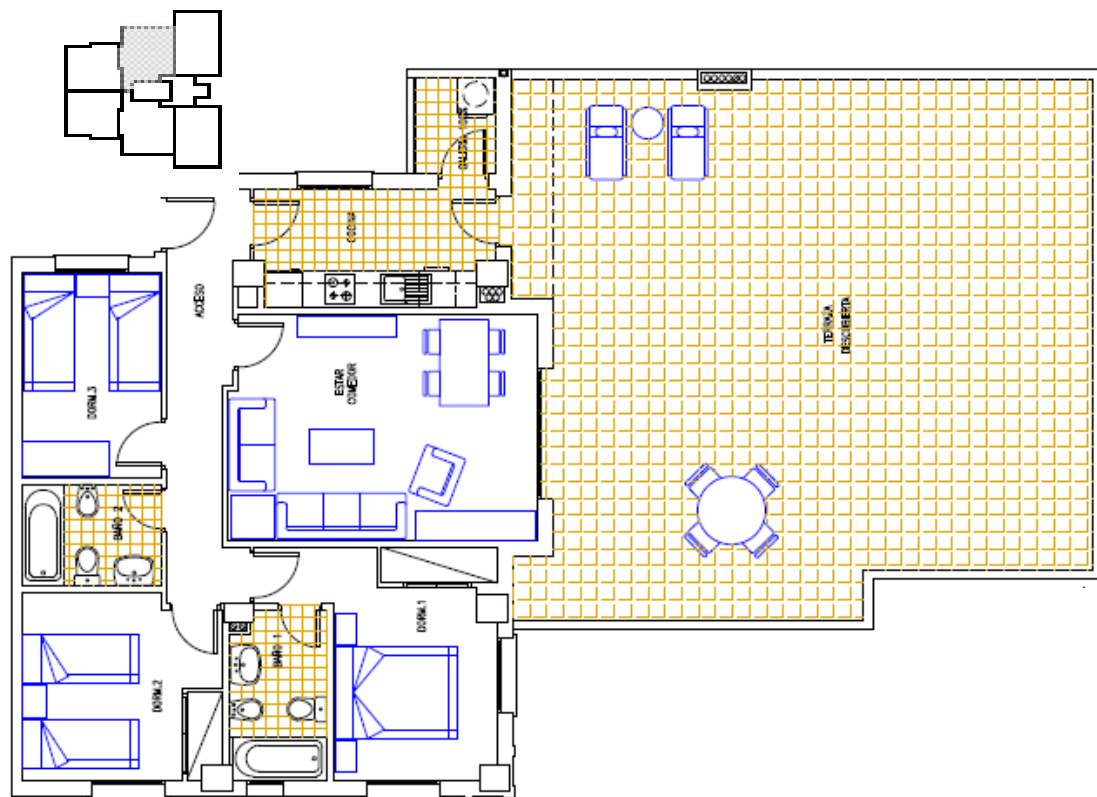

1.4.1.

Marina View

TELJES HASZNOS TERÜLET

előszoba	3,73 m ²
étkezős nappali	18,44 m ²
konyha	7,18 m ²
mosókonyha	2,05 m ²
hálószoba 1	11,01 m ²
hálószoba 2	9,64 m ²
hálószoba 3	7,60 m ²
fürdőszoba 1	4,27 m ²
fürdőszoba 2	3,75 m ²
folyosók	3,58 m ²
Total	71,25m²

TETŐ TERASZ 77,37 m²

www.lukentum.com
sales@lukentum.com
+36 70 634 24 99