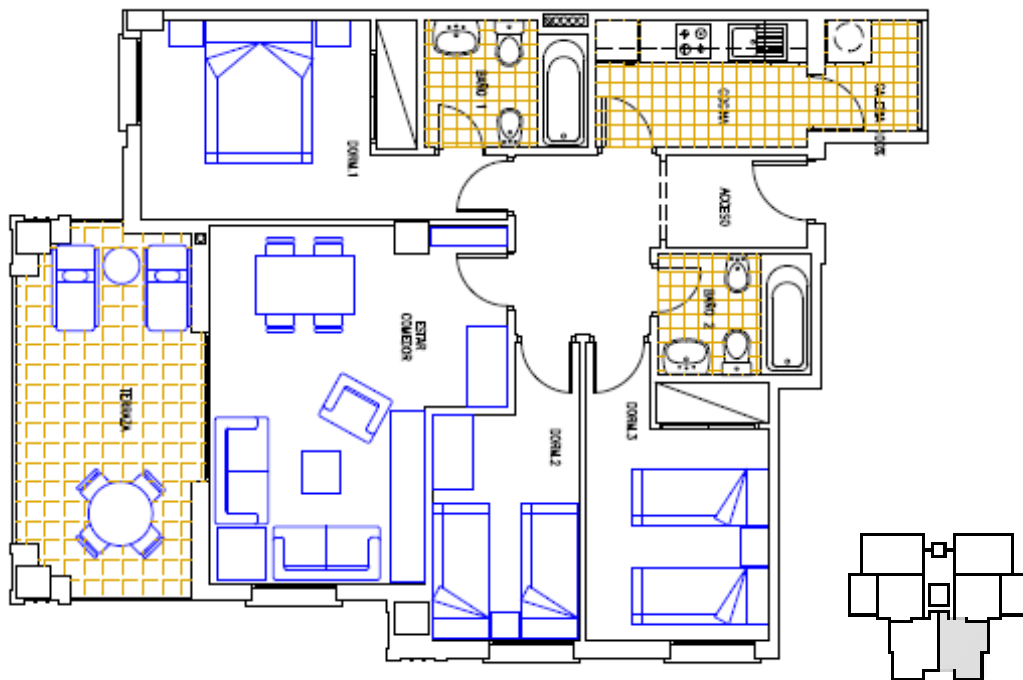

1.3.6.

Marina View

TELJES HASZNOS TERÜLET

előszoba	2,59 m ²
étkezős nappali	18,03 m ²
konyha	5,38 m ²
mosókonyha	2,05 m ²
hálószoba 1	11,94 m ²
hálószoba 2	7,50 m ²
hálószoba 3	9,81 m ²
fürdőszoba 1	3,99 m ²
fürdőszoba 2	3,69 m ²
folyosók	4,97 m ²
terasz 100%	12,12 m ²
Total	82,07 m²